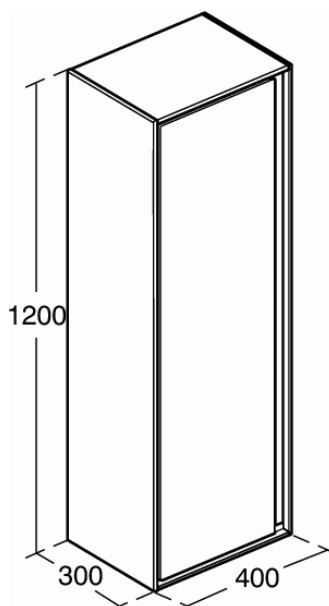

CONNECT AIR Coloana scurta

Coloana scurta

Suspendata pe perete, reversibila

1 sertar cu panou cu margine (nu necesita manere)

Sistem inchidere lenta

2 rafturi interne de sticla si 1 raft de lemn

1 raft interior din lemn

* EQ = Gri deschis lucios (structura) + Alb mat (rama/accent), PS = Gri deschis lemn (structura) + Alb mat (rama/accent), VY = Maro inchis (structura) + Alb mat (rama/accent), B2 = Alb lucios (structura) + Alb mat (rama/accent), KN = Alb lucios (structura) + Gri deschis mat (rama/accent), UK = Maro deschis lemn (structura) + Maro deschis mat (frame/accent)